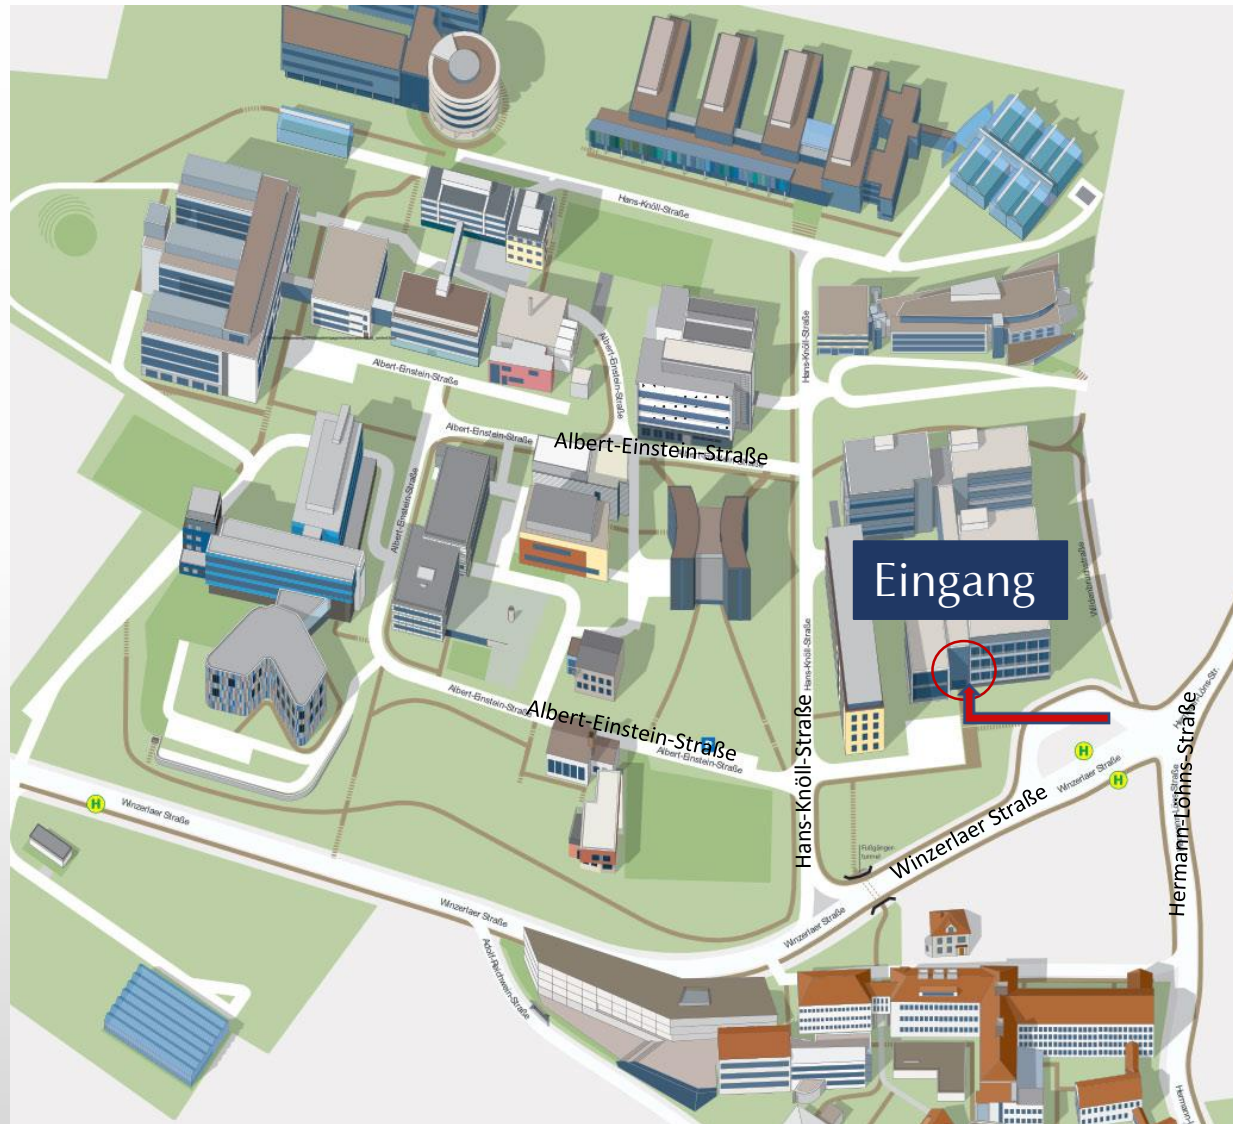

BioInstrumentenzentrum, Winzerlaer Straße 2, 07745 Jena

Haltestelle:
Beutenberg Campus
Linie 10 (Bus)
Linie 11 (Bus)
Linie 12 (Bus)